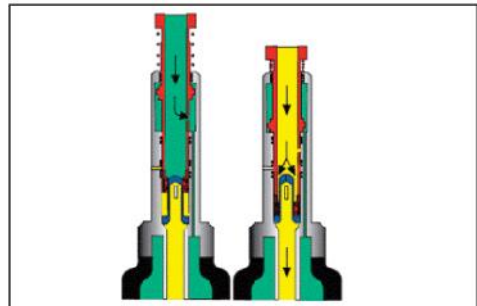

**PosiFrac —**

PosiFrac

TAM-J ( , , )

TAM PosiFrac

PosiFrac

274 27,6

93,4 °C

1

( )

**PosiFrac —**

		1-11/16	2-1/8	2-5/8	3-1/16	3-7/16	4-1/4	5-1/2	5-3/4
	( )	(42,9)	(54)	(66,7)	(77,8)	(87,3)	(108)	(139,7)	(146)
		0,51	0,56	0,63	1,00	1,00	1,50	1,75	1,75
	( )	(12,95)	(14,20)	(16,00)	(25,40)	(25,40)	(38,10)	(44,45)	(44,45)
		1,315 NU	1,315 NU	1,900 EU	2,375 EU	2,375 EU	2,375 EU	2,875 EU	2,875 EU
	( )	(33,40)	(33,40)	(48,26)	(60,33)	(60,33)	(60,33)	(73,03)	(73,03)

		7*	7-1/2**	8-1/4
	( )	(177,8)	(190,5)	(210)
		2,75*	4,00	4,25
	( )	(69,85)	(101,6)	(107,95)
		4,5 IF	4,5 IF**	5,5 IF
	( )	(114,3)	(114,3)	(139,7)

\* PosiFrac 7" (177,8 )  
 2,50" (63,5 )  
 \*\* 4,5" (114,3 ) EU PosiFrac 7-1/2" (190,5 )  
 \*\*\*